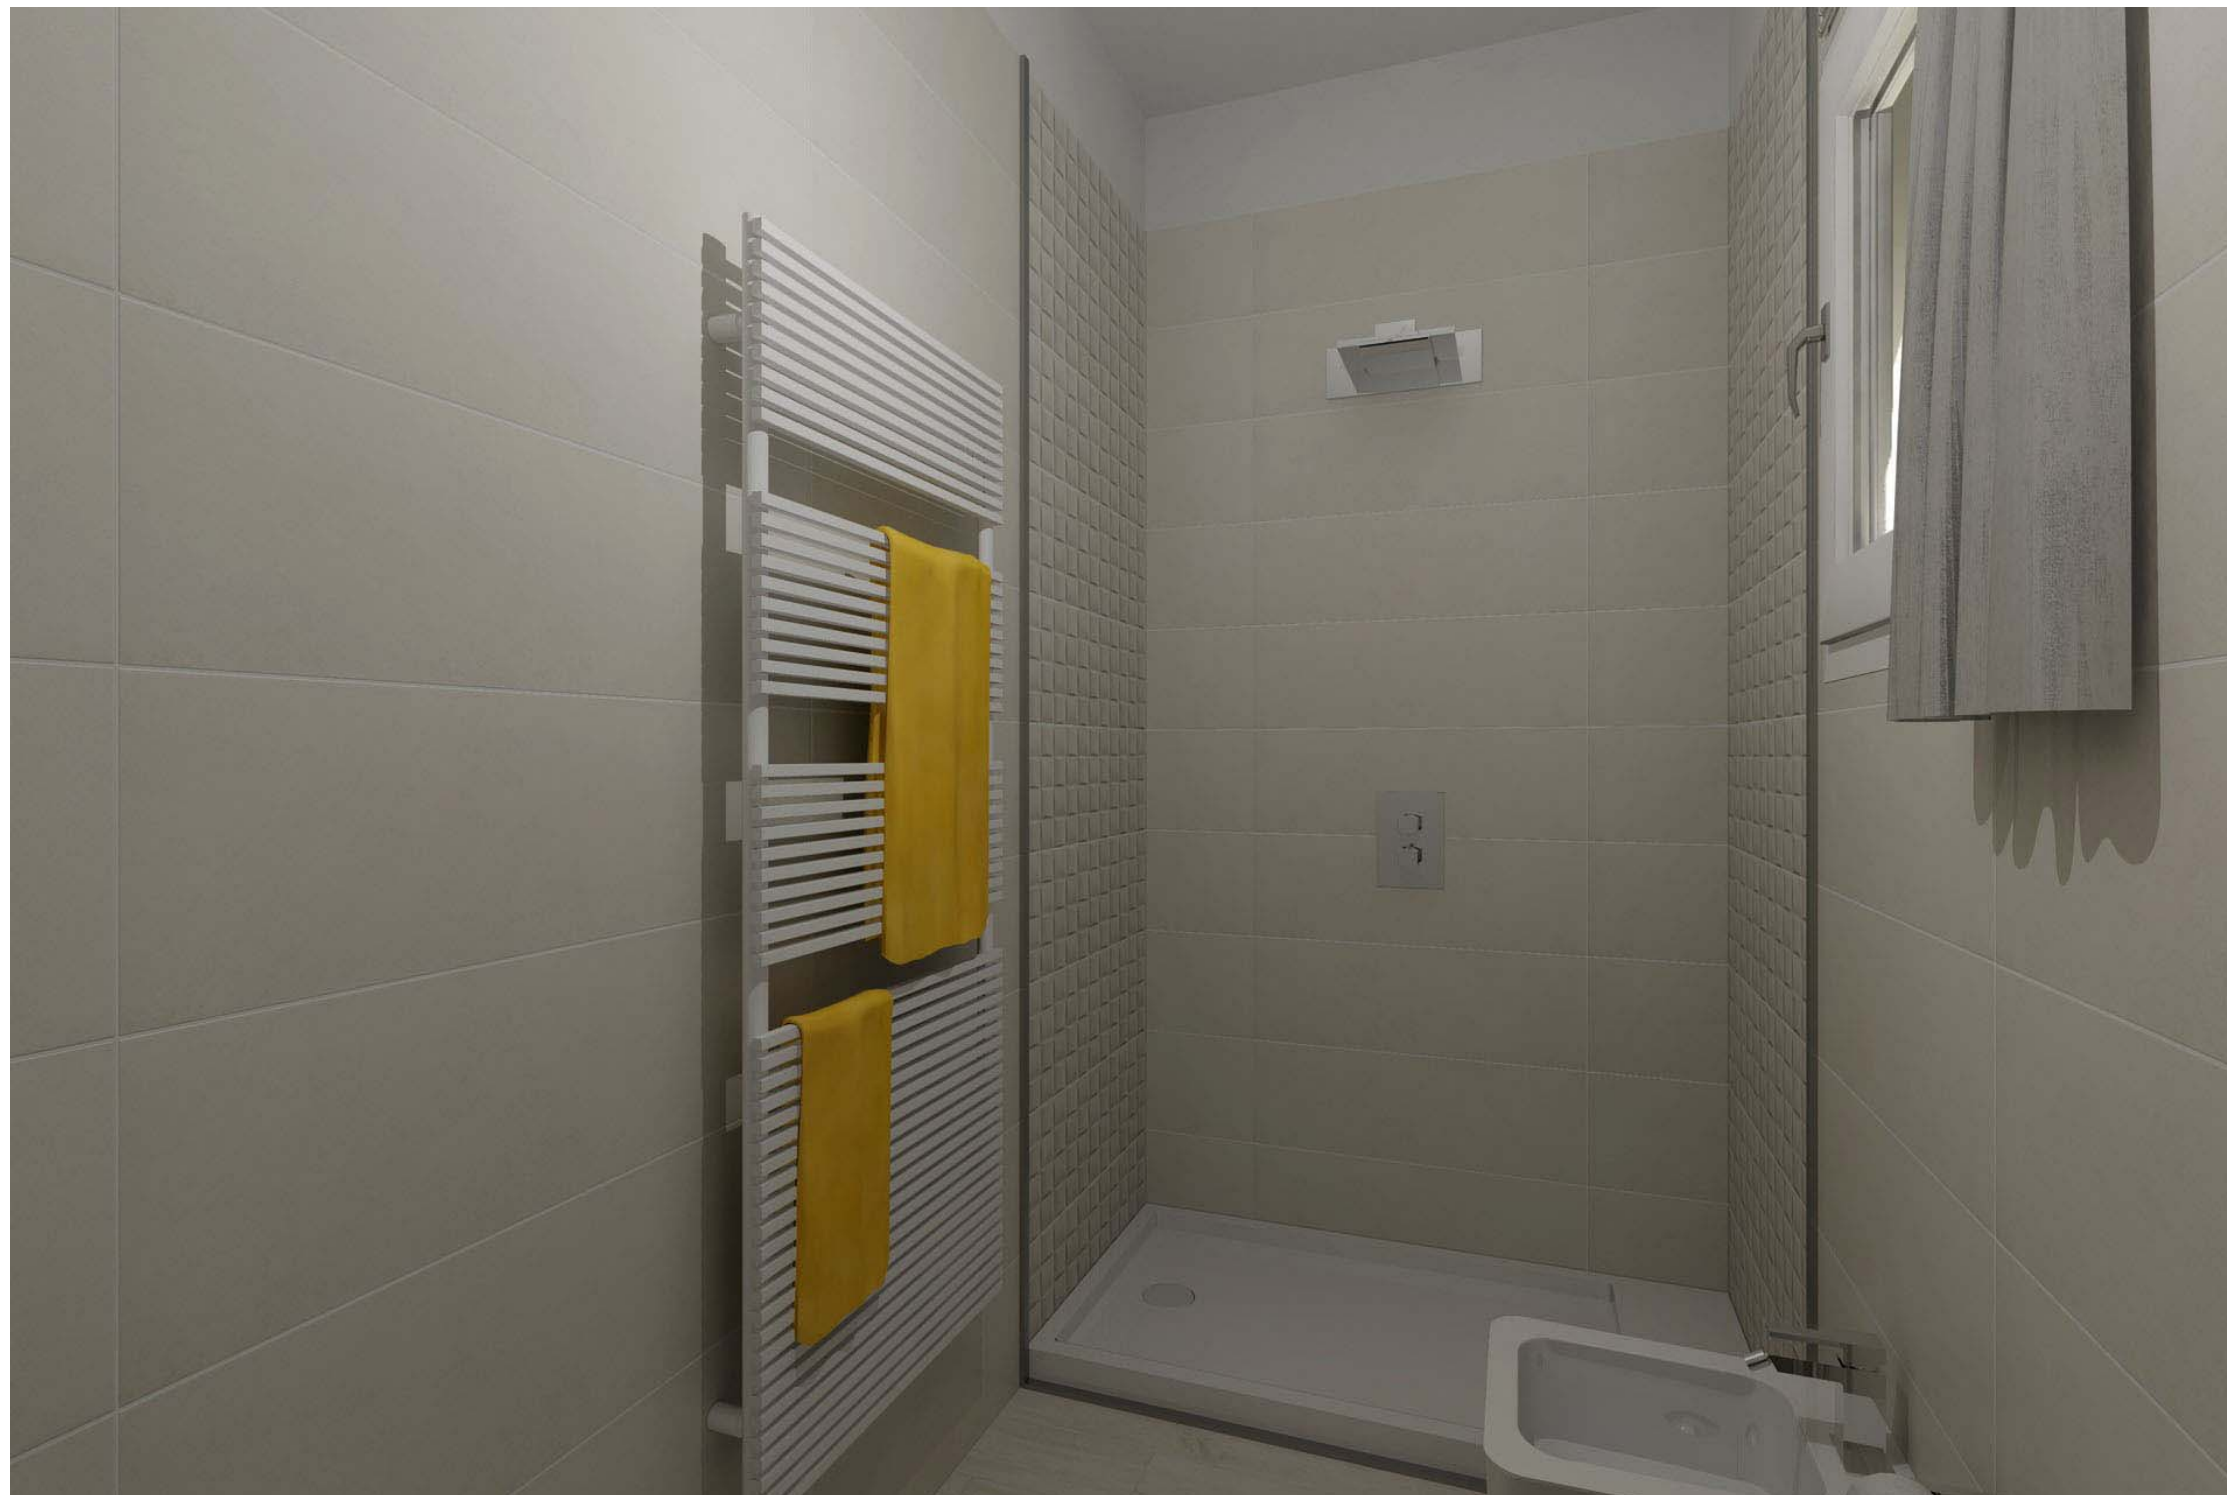

BAGNO

PAVIMENTO

-50100 sbiancato 16x100

PARETE

-70502 grigio chiaro 25x75

PARETE DOCCIA

-70502 grigio chiaro 25x75
-70522 rilievo dama 25x75

PROPOSTA - B
Just Life sbiancato
Brickyard grigio chiaro

designed by Marketing dpt