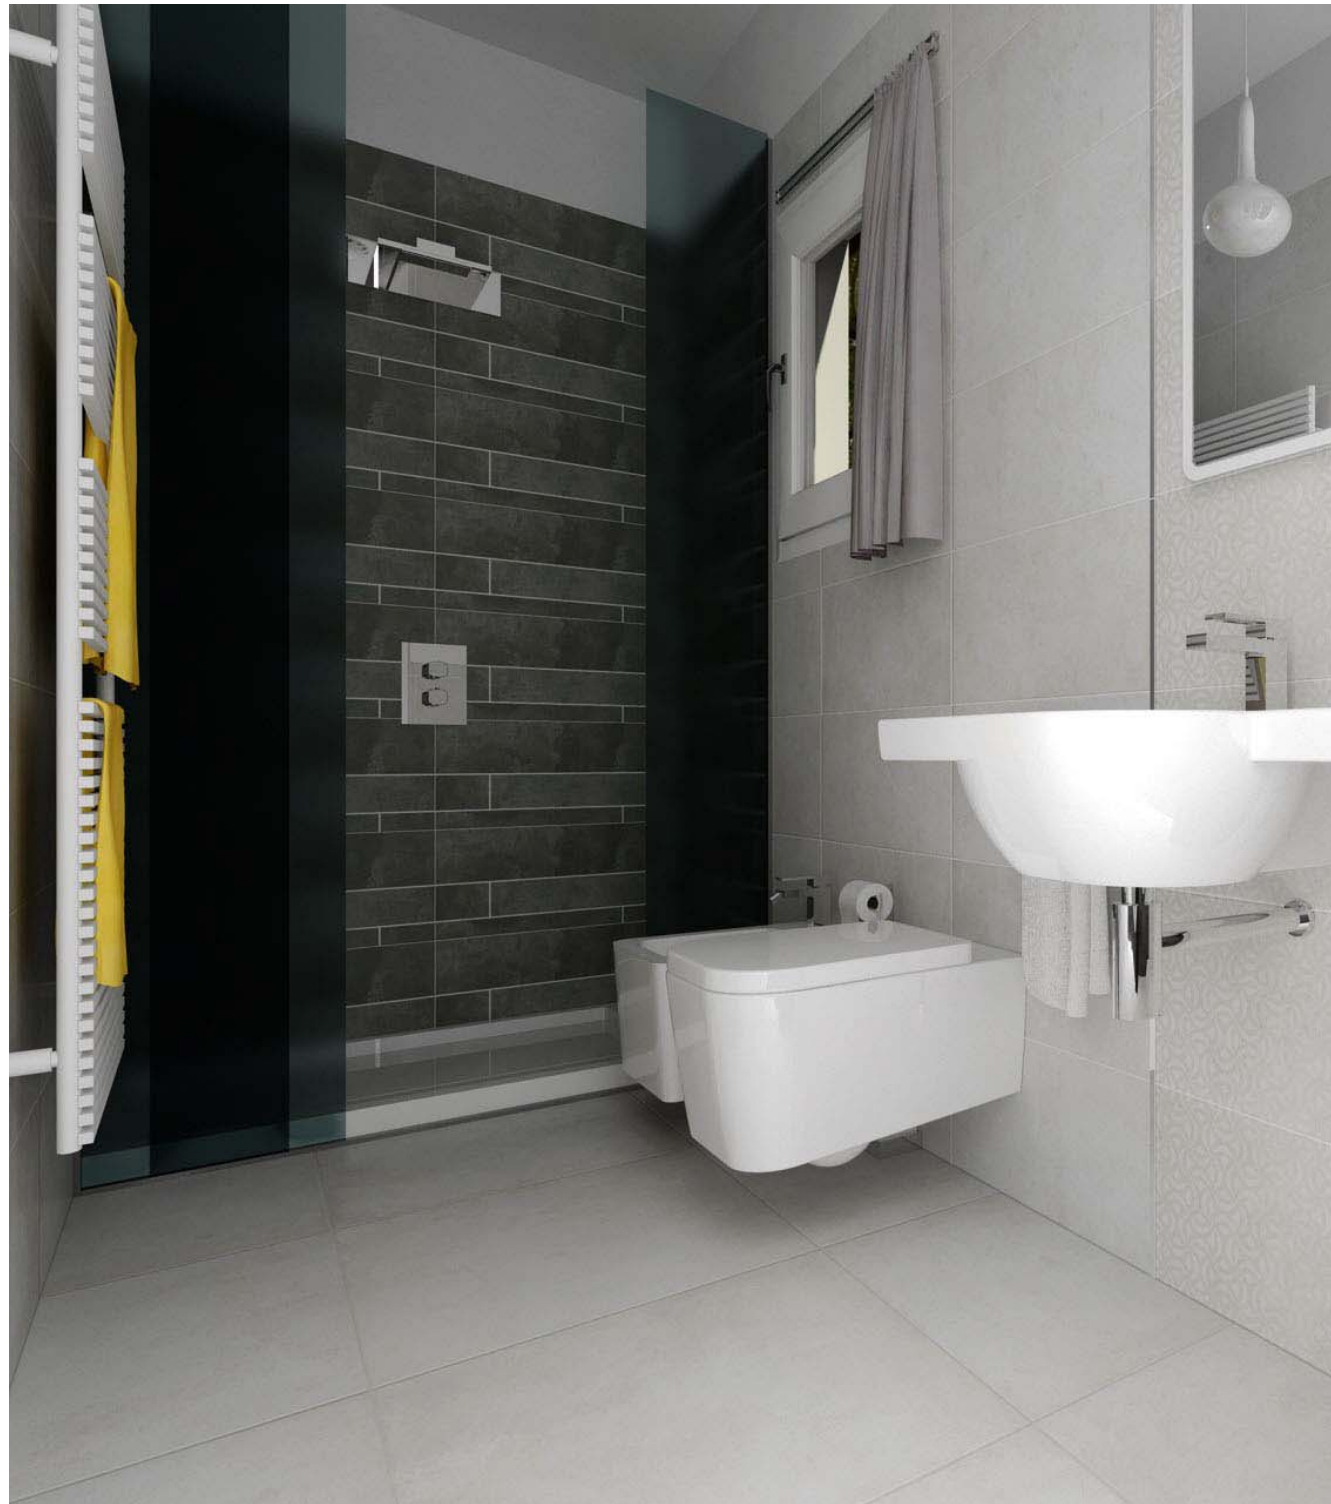

BAGNO

PAVIMENTO

-41234 grigio chiaro 60x60

PARETE

-41244 grigio chiaro 30x60
-26230 profilo 1x60
-41334 classic 30x60

PARETE DOCCIA

-41283 mix 5/10/15x60