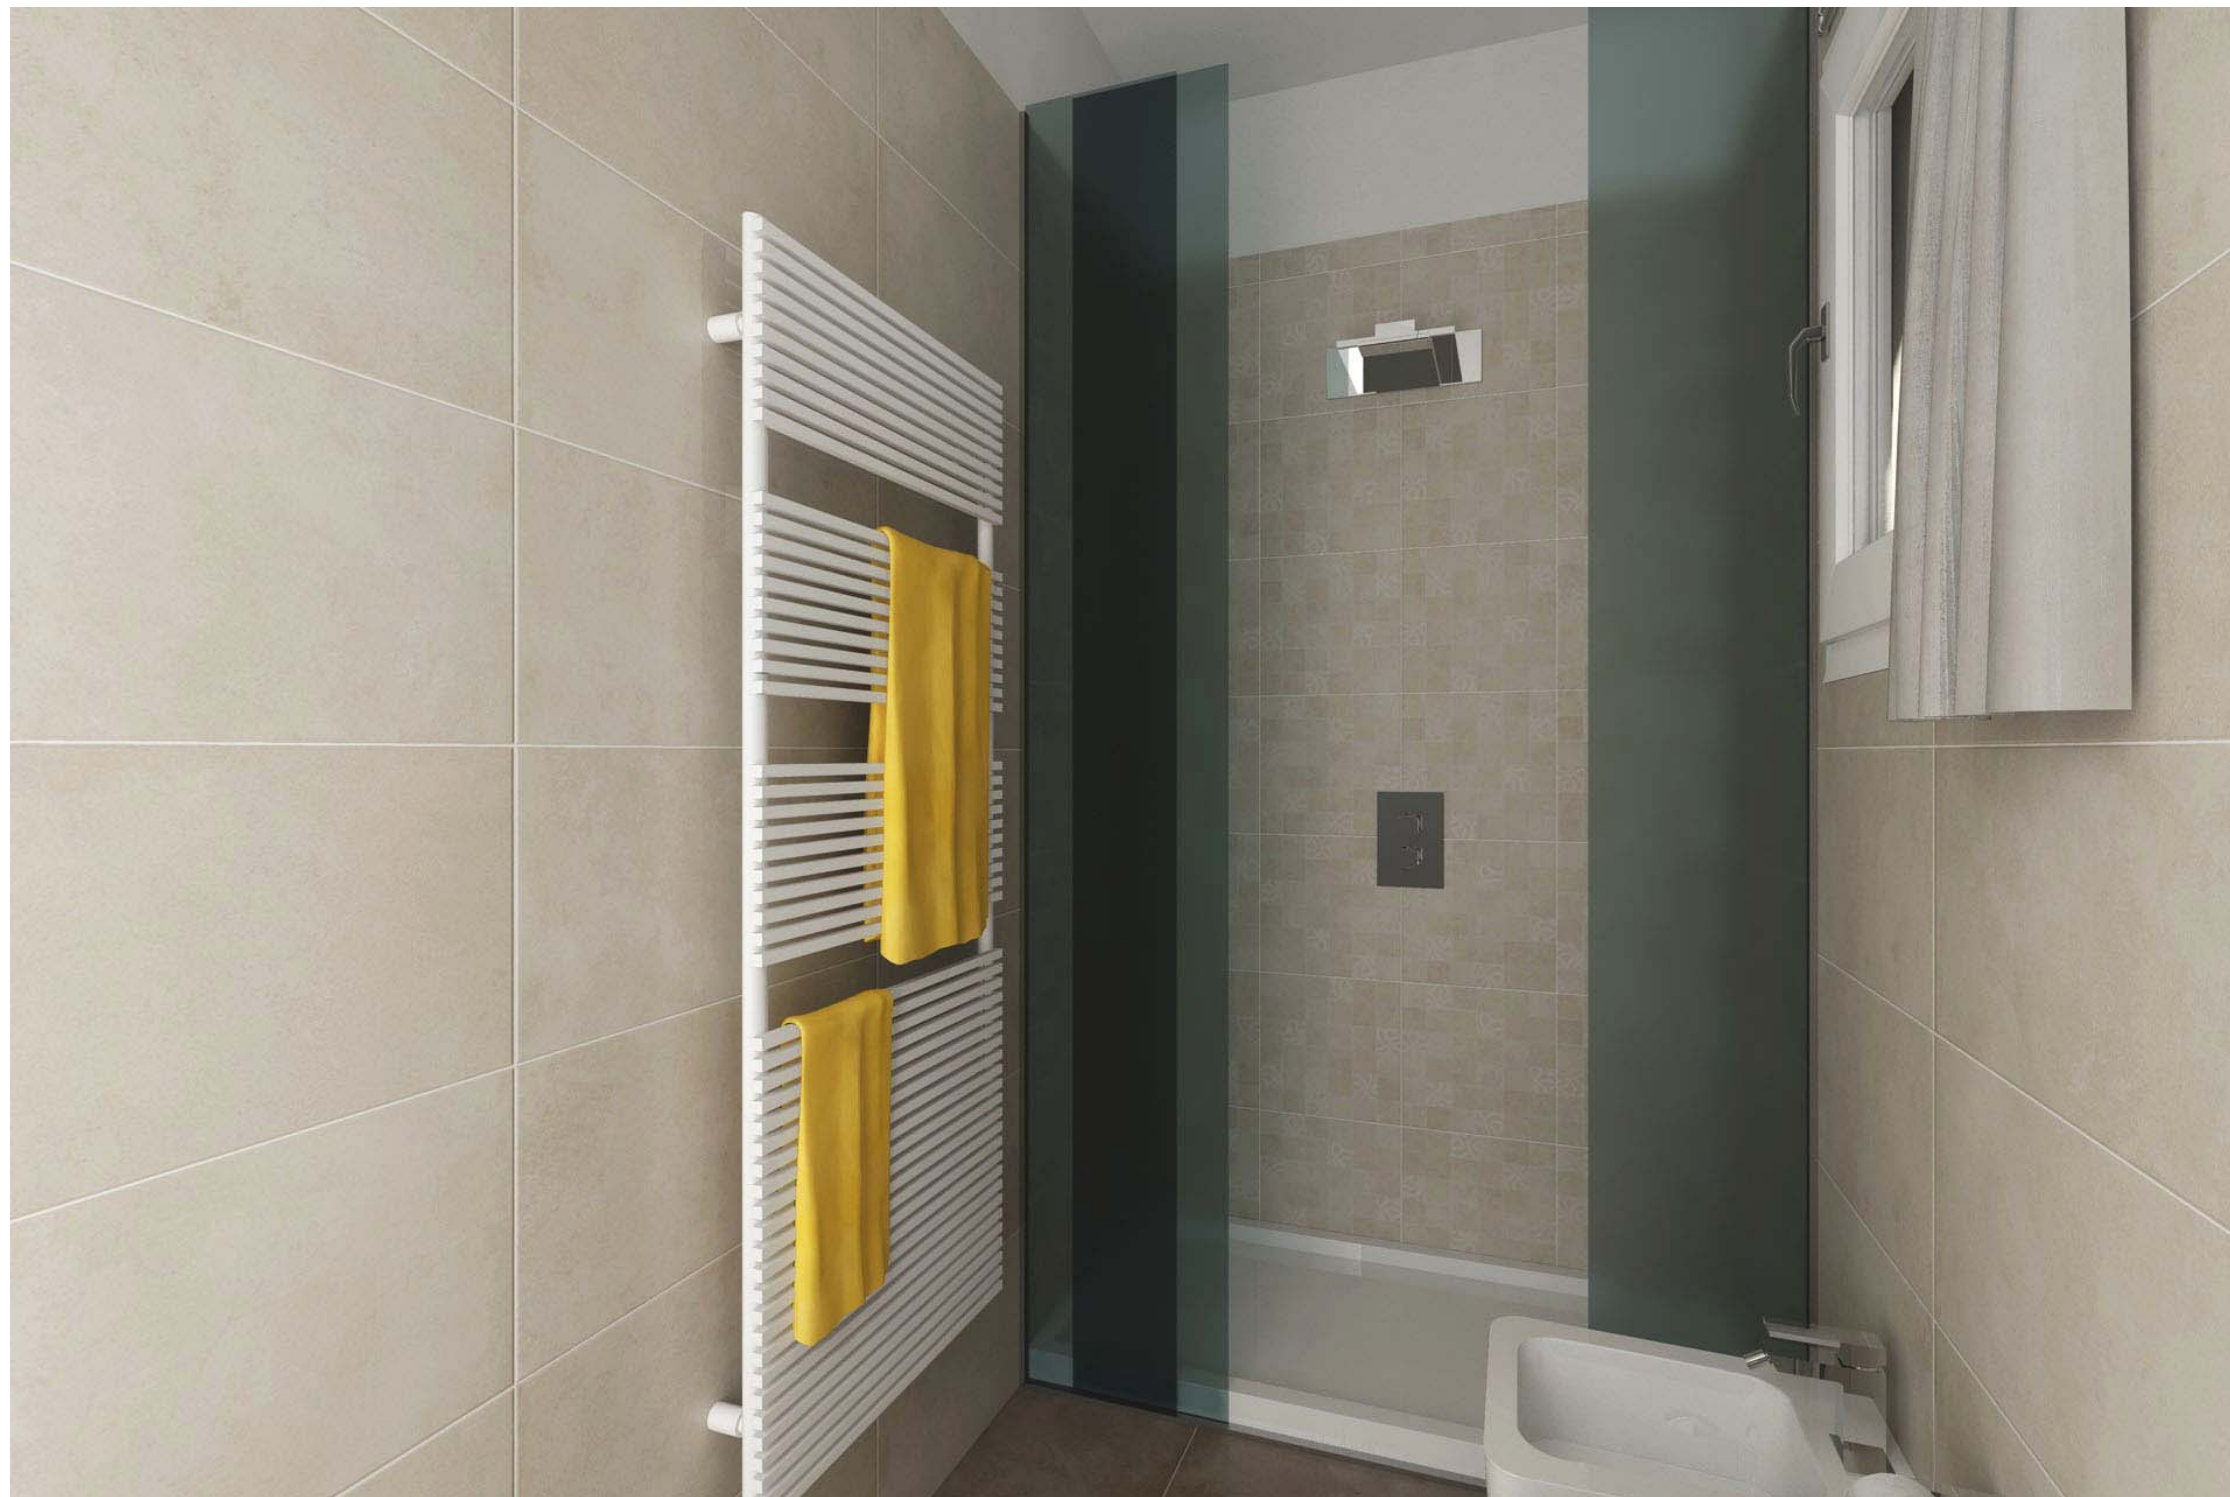

BAGNO

PAVIMENTO

-41231 fango 60x60

PARETE

-41240 beige 30x60

PARETE DOCCIA

-41320 mosaico T36 33,3x33,3